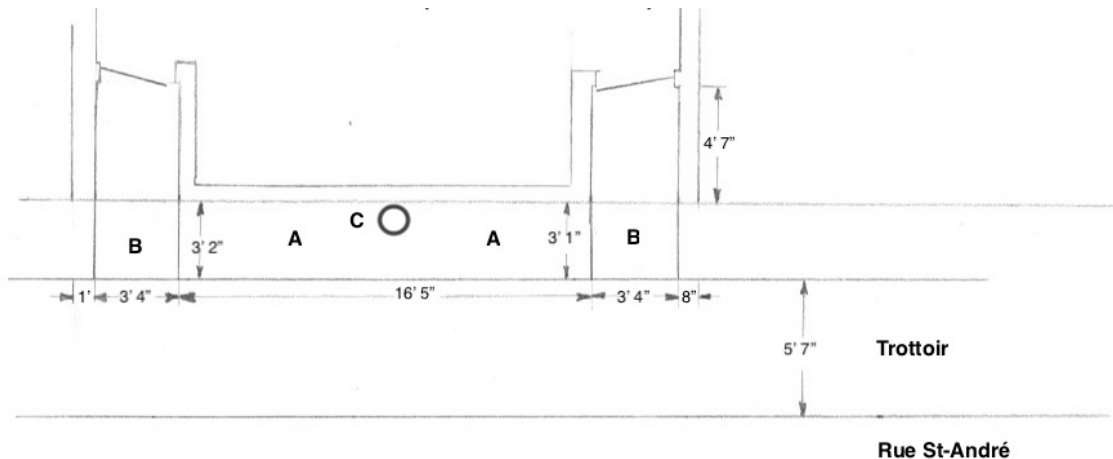

Façade arrière sur St-André du 6877-6881 rue St-Hubert

6877-6681 rue St-Hubert (Moda Chaussure)

- A. Asphalte à enlever et zones à végétaliser sur le terrain (numéro de cadastre: 2336 121).
- B. Sorties de secours en ciment qui resteront intacts.
- C. Socle pour sculpture.